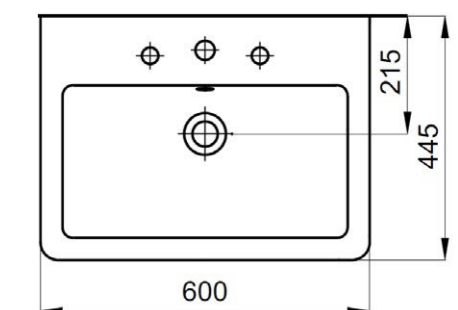

HAPPY SMART

ΧΑΠΙΣΜΑΡΤ ΝΙΠΤΗΡΑΣ 45 x 39
1102010039

ΧΑΠΙΣΜΑΡΤ ΝΙΠΤΗΡΑΣ 55 x 45
1102010040

ΧΑΠΙΣΜΑΡΤ ΝΙΠΤΗΡΑΣ 60 x 45
1102010040

1220040021

ΚΑΜΠΙΝΑ ΣΤΑΘΕΡΗ FA1021
80 cm - Ύψος: 195 cm

ΚΑΜΠΙΝΕΣ WALK IN by PICCADILLY

Ίσια Σταθερή WALK IN

Τοποθέτηση Ανάμεσα στον Τοίχο

Διάσταση 80 cm - ύψος 195 cm

Καμπίνα υψηλής ποιότητας και αντοχής

Βαρέως τύπου με 1 σταθερή πόρτα

Κρύσταλλο tempered πάχους 8 mm διάφανο

Πρόεκταση 20 mm Στο προϊόν δεν περιλαμβάνεται