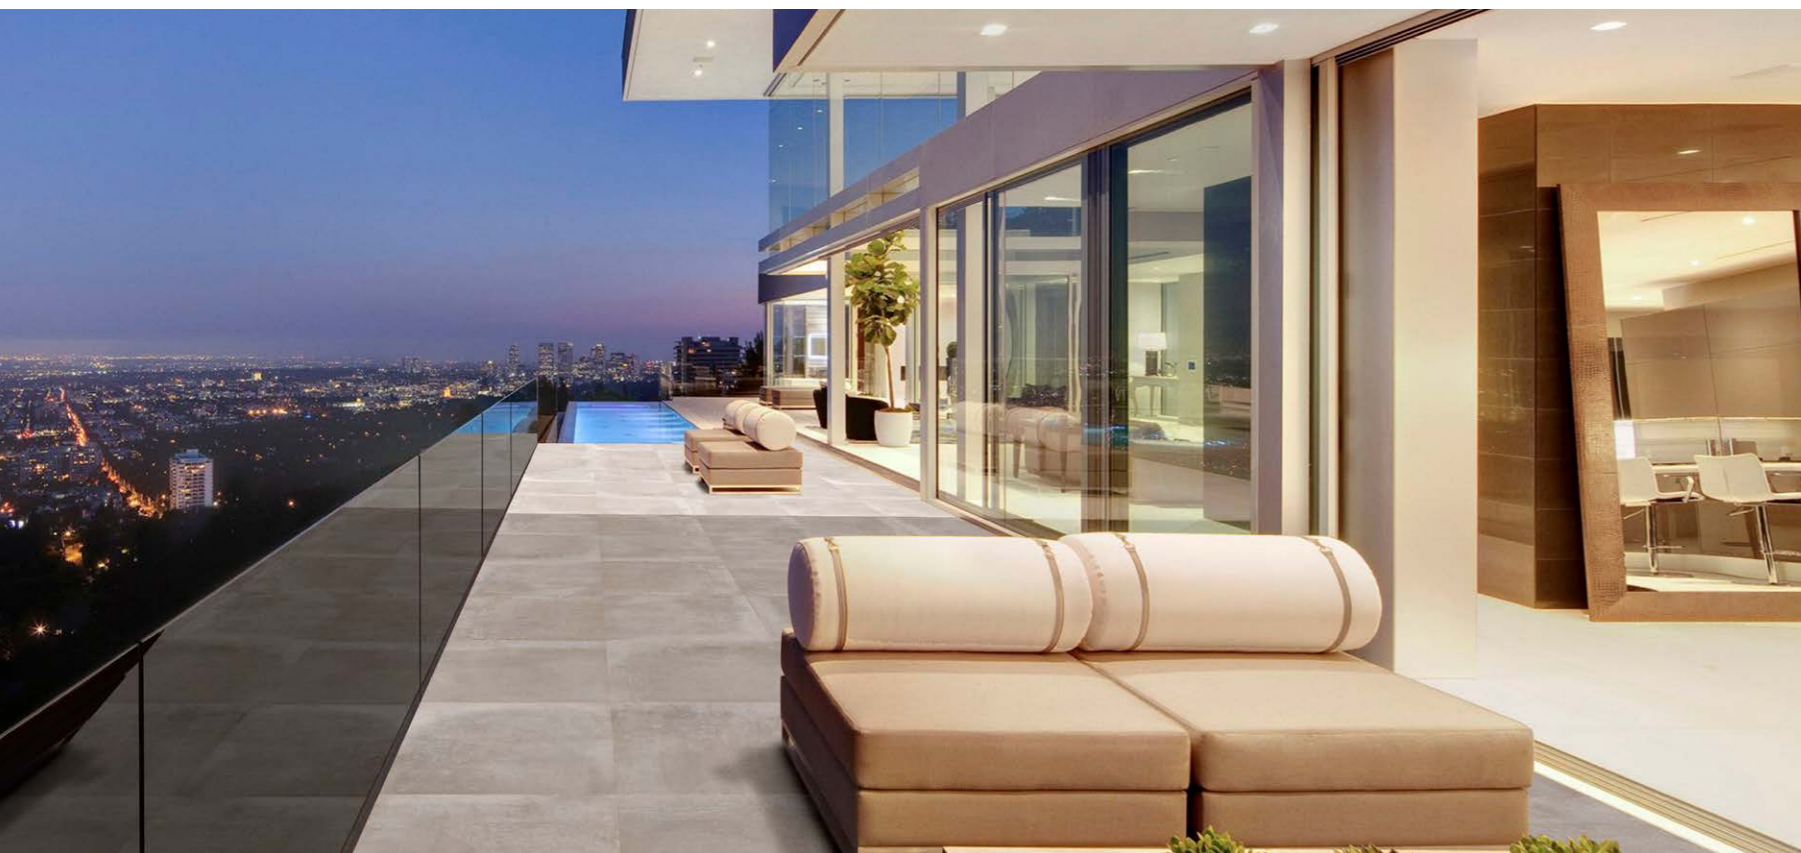

Urbana

60x60

PEI V

PEI IV

ΟΥΡΜΠΑΝΑ ΑΡΤΙΚ ΑΝΤΙΣΛΙΠ R11 60 x 60
0260600241

PEI V R11

ΟΥΡΜΠΑΝΑ ΓΚΡΕΙΣΤΟΟΥΝ ΑΝΤΙΣΛΙΠ R11 60 x 60

PEI IV R11

m2 / ΚΙΒΩΤΙΟ	m2 / ΠΑΛΕΤΑ
1,44	43,20

Προέλευση
Ισπανία

Χρήση
Εσωτερική - Εξωτερική