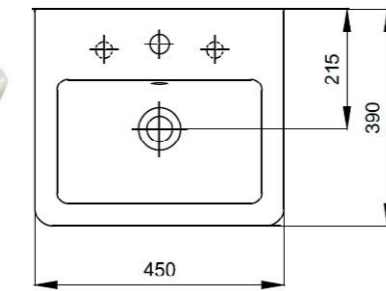

HAPPY SMART

ΧΑΠΙΣΜΑΡΤ ΝΙΠΤΗΡΑΣ 45 x 39
1102010039

ΧΑΠΙΣΜΑΡΤ ΝΙΠΤΗΡΑΣ 55 x 45
1102010040

ΧΑΠΙΣΜΑΡΤ ΝΙΠΤΗΡΑΣ 60 x 45
1102010040

1220040021

ΚΑΜΠΙΝΑ ΣΤΑΘΕΡΗ FA1021
80 cm - Ύψος: 195 cm

ΚΑΜΠΙΝΕΣ WALK IN by PICCADILLY