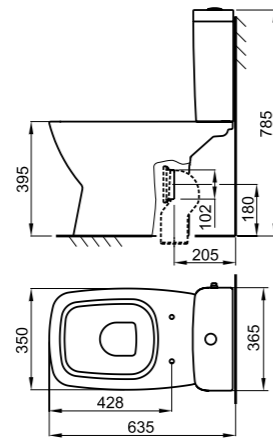

HAPPY SMART

ΧΑΠΙΣΜΑΡΤ ΝΙΠΤΗΡΑΣ 45 x 39
1102010039

ΧΑΠΙΣΜΑΡΤ ΝΙΠΤΗΡΑΣ 55 x 45
1102010040

ΧΑΠΙΣΜΑΡΤ ΝΙΠΤΗΡΑΣ 60 x 45
1102010040

1220040021

ΚΑΜΠΙΝΑ ΣΤΑΘΕΡΗ FA1021
80 cm - Ύψος: 195 cm

ΚΑΜΠΙΝΕΣ WALK IN by PICCADILLY