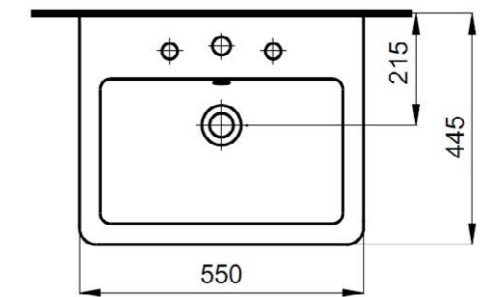

HAPPY SMART

ΧΑΠΙΣΜΑΡΤ ΝΙΠΤΗΡΑΣ 45 x 39
1102010039

ΧΑΠΙΣΜΑΡΤ ΝΙΠΤΗΡΑΣ 55 x 45
1102010040

ΧΑΠΙΣΜΑΡΤ ΝΙΠΤΗΡΑΣ 60 x 45
1102010040

1220040021

ΚΑΜΠΙΝΑ ΣΤΑΘΕΡΗ FA1021
80 cm - Ύψος: 195 cm

ΚΑΜΠΙΝΕΣ WALK IN by PICCADILLY

Ίσια Σταθερή WALK IN

Τοποθέτηση Ανάμεσα στον Τοίχο

Διάσταση 80 cm - ύψος 195 cm

Καμπίνα υψηλής ποιότητας και αντοχής

Βαρέως τύπου με 1 σταθερή πόρτα

Κρύσταλλο tempered πάχους 8 mm διάφανο

Πρόεκταση 20 mm Στο προϊόν δεν περιλαμβάνεται