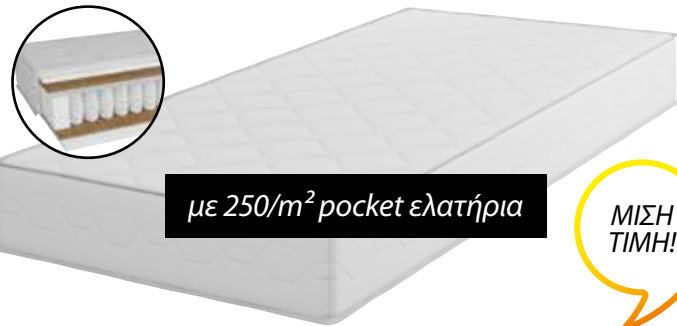

με 250/m² rocket ελατήρια

ΜΙΣΗ ΤΙΜΗ!

DREAMZONE*

PLUS S50 ΣΤΡΩΜΑ ΕΛΑΤΗΡΙΩΝ

Με 250/m² rocket ελατήρια και 7 ζώνες άνεσης για μια εργονομικά κατάλληλη υποστήριξη. Επένδυση από κοκοφοίνικα και αφρό πολυαιθέρα. Κάλυμμα με ενισχυμένο καπιτονέ. 80x200 cm **199€**

100€

PLUS
ΑΝΕΣΗ & ΠΟΙΟΤΗΤΑ

15
ΧΡΟΝΙΑ ΕΓΓΥΗΣΗ

90x200 cm **329€ 165€**
140x200 cm* **399€ 270€**
160x200 cm* **449€ 300€**