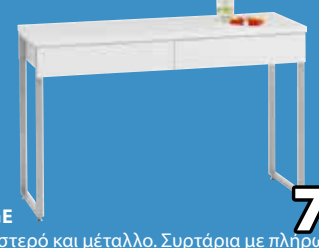

STEGE
Γυαλιστερό και μέταλλο. Συρτάρια με πλήρως αναπτυσσόμενους παινούς οδηγούς. Π120 x Υ75 x Β40 cm **129€**

75€

ΚΕΡΔΟΣ
42%