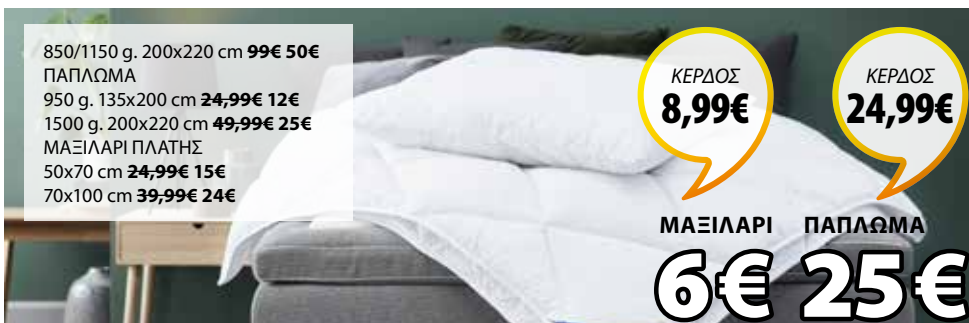

ULVIK ΠΑΠΛΩΜΑ & ΜΑΞΙΛΑΡΙ
Από σιλικονούχες κοίλες ίνες, σε σχήμα σπιδρά. Απαλό κάλυμμα από 100% μικροΐνες. Πάπλωμα, από 2 παπλώματα ενωμένα με κουμπιά, 500/700 g. Πλένεται στους 60°C. 135x200 cm **49,99€ 25€**
Μαξιλάρι, 600 g. Πλένεται στους 40°C. 50x70 cm **14,99€ 6€**