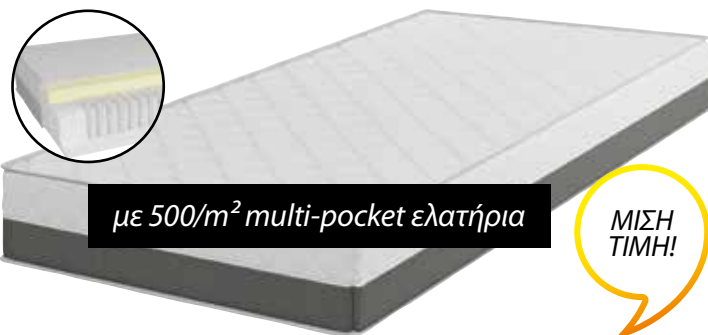

με 500/m² multi-pocket ελατήρια

ΜΙΣΗ ΤΙΜΗ!

DREAMZONE*

GOLD S50 ΣΤΡΩΜΑ ΕΛΑΤΗΡΙΩΝ

Με 500/m² multi-pocket ελατήρια και 7 ζώνες άνεσης. Επένδυση αφρού μνήμης στη μία πλευρά και αφρού πολυαιθέρα στην άλλη. Κάλυμμα με ίνα Iyocell και ενισχυμένο καπιτονέ. 80x200 cm* **399€**

200€

GOLD
ΑΠΟΚΛΕΙΣΤΙΚΗ ΠΟΙΟΤΗΤΑ

25
ΧΡΟΝΙΑ ΕΓΓΥΗΣΗ

90x200 cm **499€ 250€**
140x200 cm* **599€ 400€**
160x200 cm* **649€ 450€**