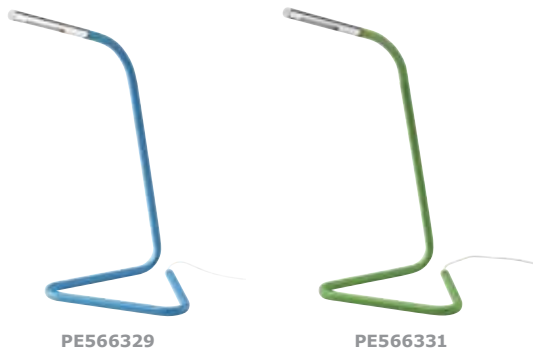

ΗΛΑΡΤΕ ΦΩΤΙΣΤΙΚΟ ΓΡΑΦΕΙΟΥ

Οι επιφάνειες εργασίας έχουν αλλάξει κατά πολύ, αφού τα λάπτοπ χρησιμοποιούνται σχεδόν σε όλους τους χώρους του σπιτιού και του γραφείου. Με το φωτιστικό γραφείου ΗΛΑΡΤΕ το φως μπορεί να ακολουθήσει το λάπτοπ, ενώ η λειτουργία του τροφοδοτείται από αυτό, μέσω USB. Αυτή η ... φωτεινή ιδέα προέκυψε κατά τύχη στην IKEA, όπως αναφέρει η Υπεύθυνη Ανάπτυξης Προϊόντων, Elin Wrengler.

«Ήμασταν σχεδόν στο τέλος της διαδικασίας και ήδη είχαμε επιλέξει καλώδιο τροφοδοσίας, όταν ένας συνάδελφος πέρασε κατά τύχη και είπε: Γιατί δεν χρησιμοποιείτε USB; Κοστίζει λιγότερο και είναι πιο πρακτικό. Έτσι, πήγαμε πίσω στο στάδιο του σχεδιασμού και το αλλάξαμε. Ήταν η λεπτομέρεια που έκανε τη διαφορά.»

Το γεγονός ότι το φωτιστικό ΗΛΑΡΤΕ χρησιμοποιεί πηγή φωτισμού LED που καταναλώνει έως και 85% λιγότερη ενέργεια και διαρκεί 20 φορές περισσότερο από τους κοινούς λαμπτήρες, το καθιστά μια βιώσιμη επιλογή.

Τώρα θα το βρείτε σε πράσινο και μπλε χρώμα.

PE566329

PE566331

ΗΛΑΡΤΕ LED φωτιστικό γραφείου 14,99€ Από κοιντορτοποιημένο ατσάλι, αλουμίνιο και πλαστικό ABS. Υ32cm. IKEA. Model B1308 Håрте. Το φωτιστικό αυτό περιέχει ενσωματωμένο φωτισμό LED, που δεν μπορεί να αντικατασταθεί. Μπλε/ασημί 903.213.94 Πράσινο/ασημί 503.220.03

RH131897