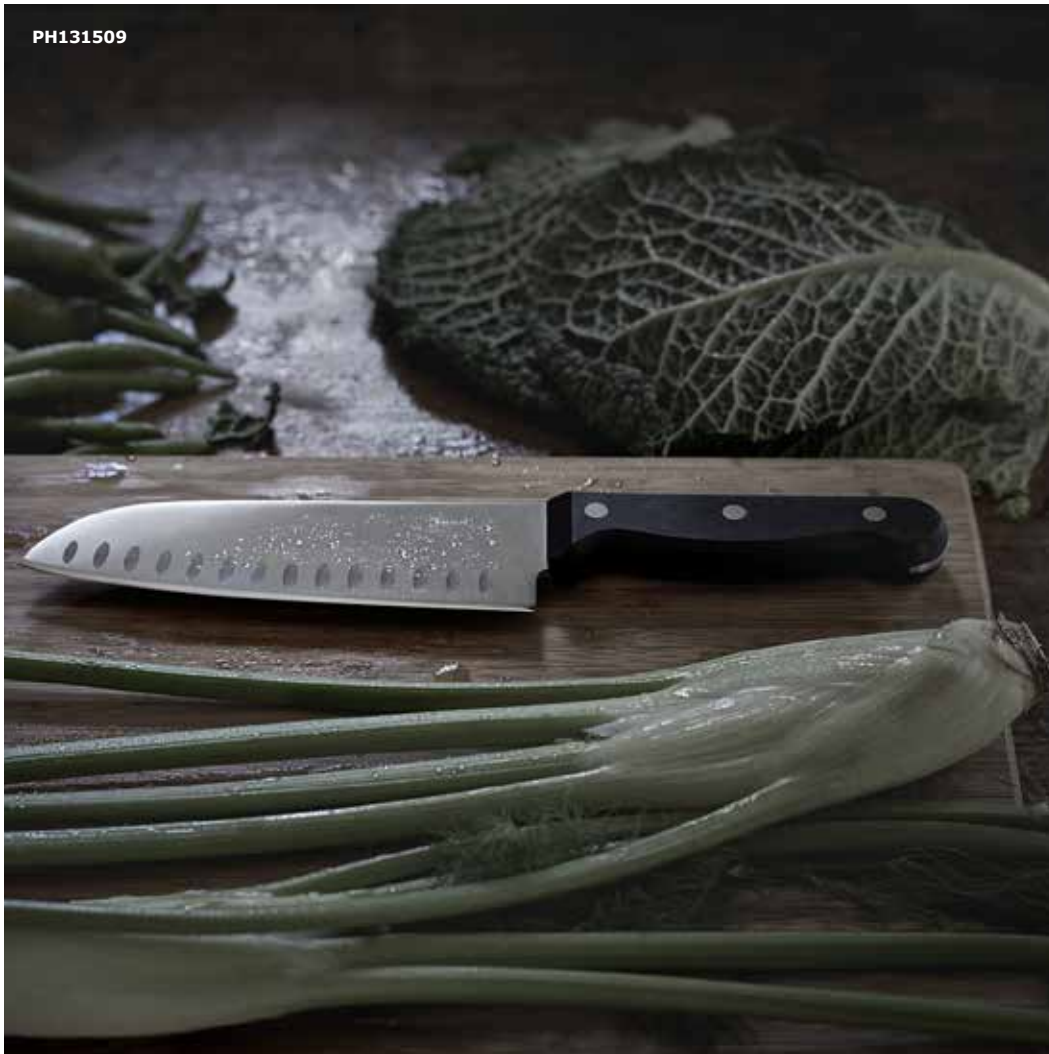

PH131509

VARDAGEN μαχαίρι λαχανικών 11,99€ 602.947.16

PH131510