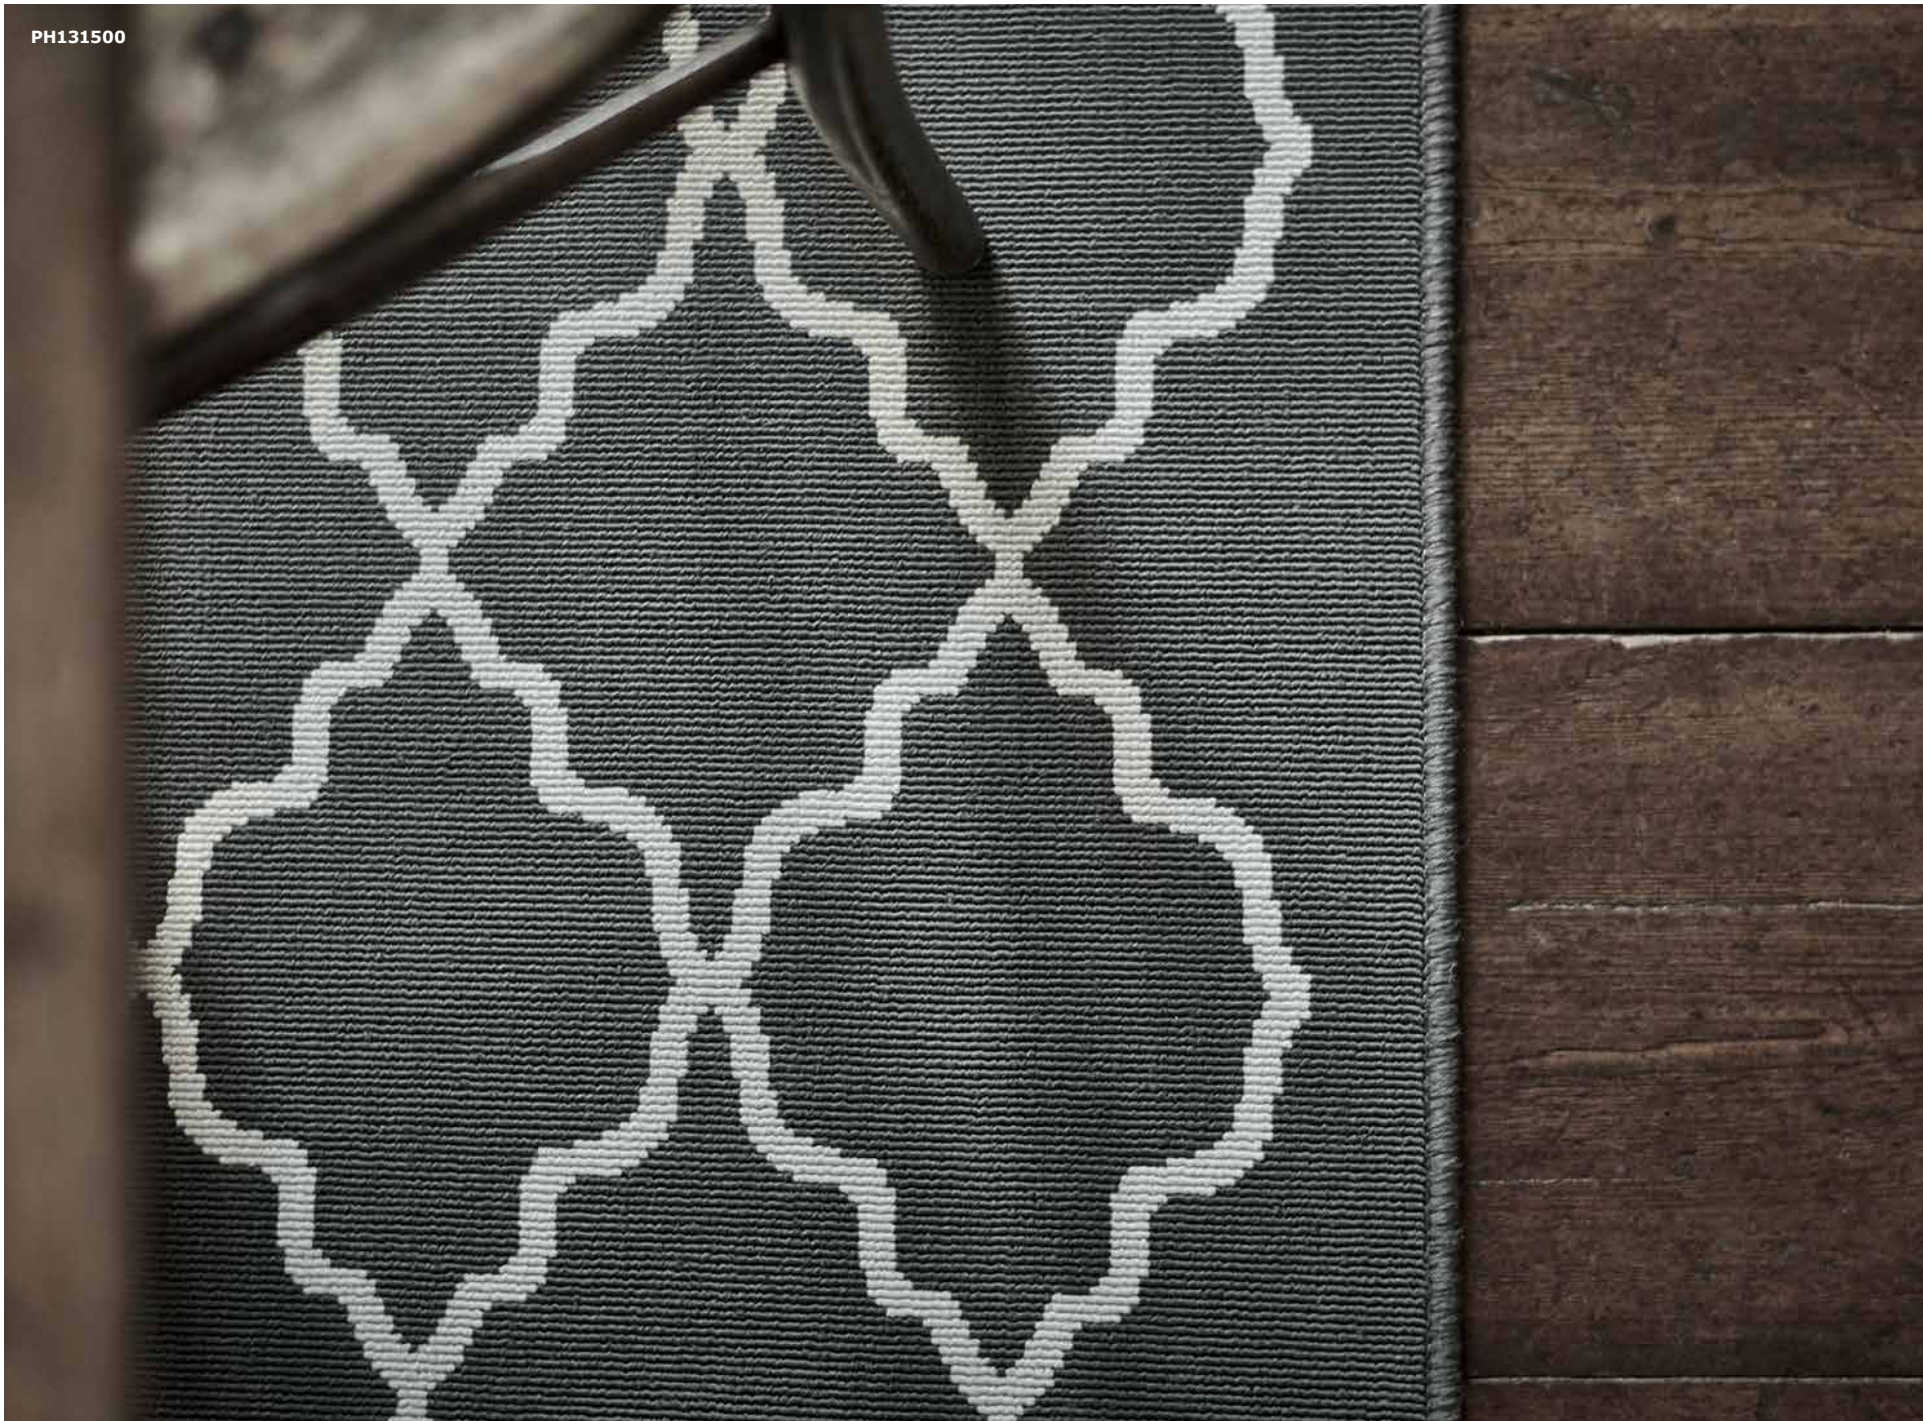

PH131500

HOVSLUND χαλί, χαμηλό πέλος **69€** 603.074.79