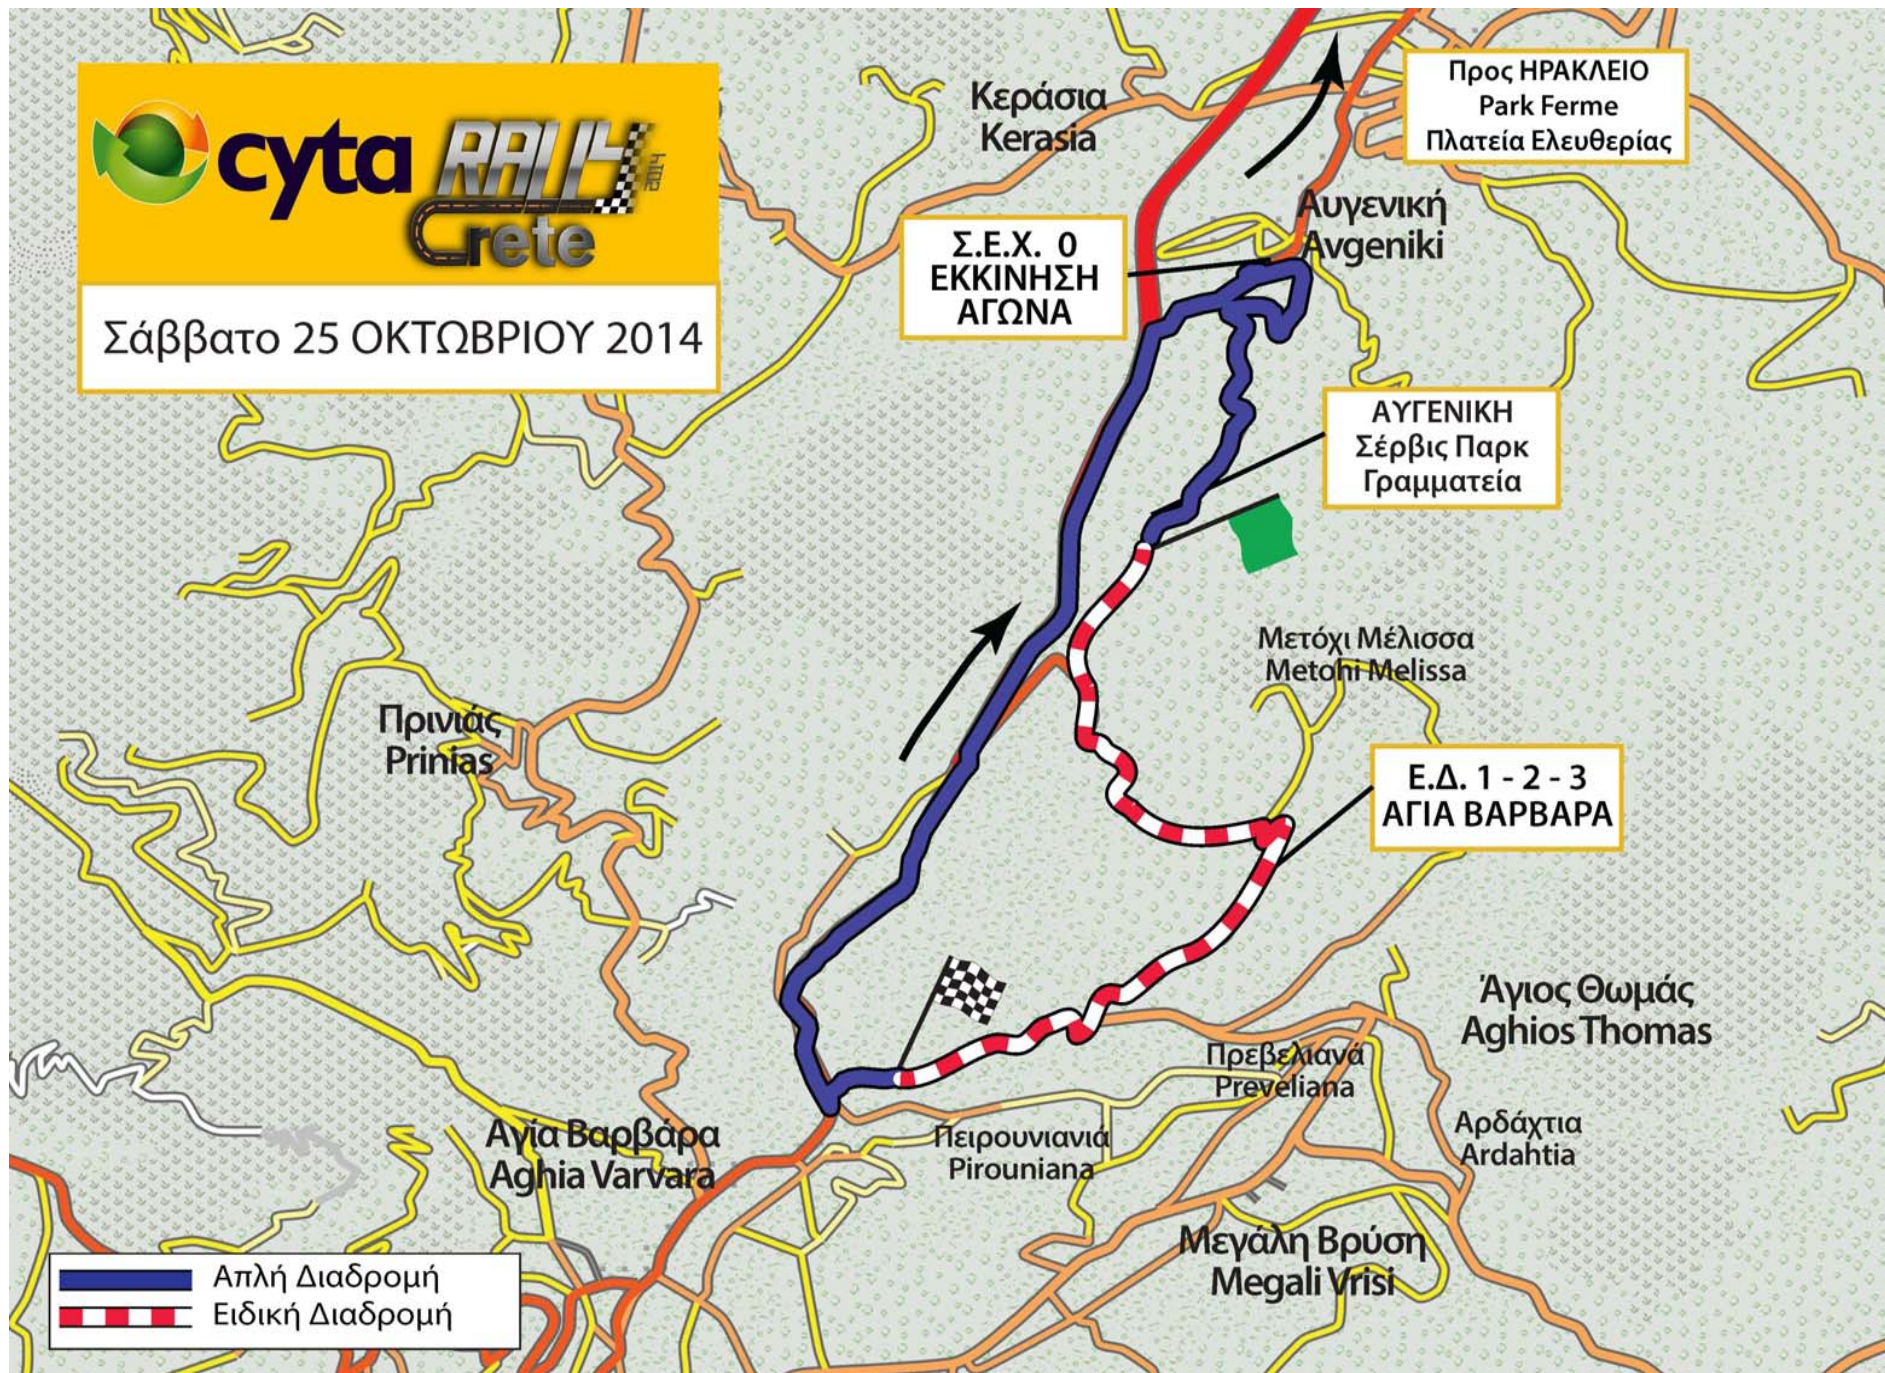

Σάββατο 25 ΟΚΤΩΒΡΙΟΥ 2014

Απλή Διαδρομή
Ειδική Διαδρομή

ΚΥΡΙΑΚΗ 26 ΟΚΤΩΒΡΙΟΥ 2014

Ε.Δ. 4 - 6 - 8
ΚΕΡΑΣΙΑ

Προς ΗΡΑΚΛΕΙΟ
ΤΕΡΜΑΤΙΣΜΟ
Πλατεία Ελευθερίας

Άνω Ασίδες
Ano Asites

Κεράσια
Kerasia

Βενεράτο
Venerato

Αυγενική
Avgeniki

ΑΥΓΕΝΙΚΗ
Σέρβις Παρκ
Ανασυγκρότηση
Γραμματεία

Πρινιάς
Prinias

Άγια Βαρβάρα
Aghia Varvara

Γέργερη
Gergeri

Άγιος Θωμάς
Aghios Thomas

Πρεβελιανά
Preveliana

Κόλενα
Kolena

Νύβριτος
Nivritos

Μεγάλη Βρύση
Megali Vrisi

Ε.Δ. 5 - 7 - 9
ΒΑΛΗΣ

Μάκρες
Makres

Ράφτες
Raftes

Άνω Μούλια
Ano Moulia

Κουτού
Koutou

Πλουτή
Plouti

Ίνια
Inia

Άνω Άκρια
Ano Akria

Αμπελούζος
Abelouzos

Άγιοι Δέκα
Aghioi Deka

Γκαγκάλες
Gagales

Βαλής
Valis

Μητρόπολη
Mitropoli

Απλή Διαδρομή
Ειδική Διαδρομή